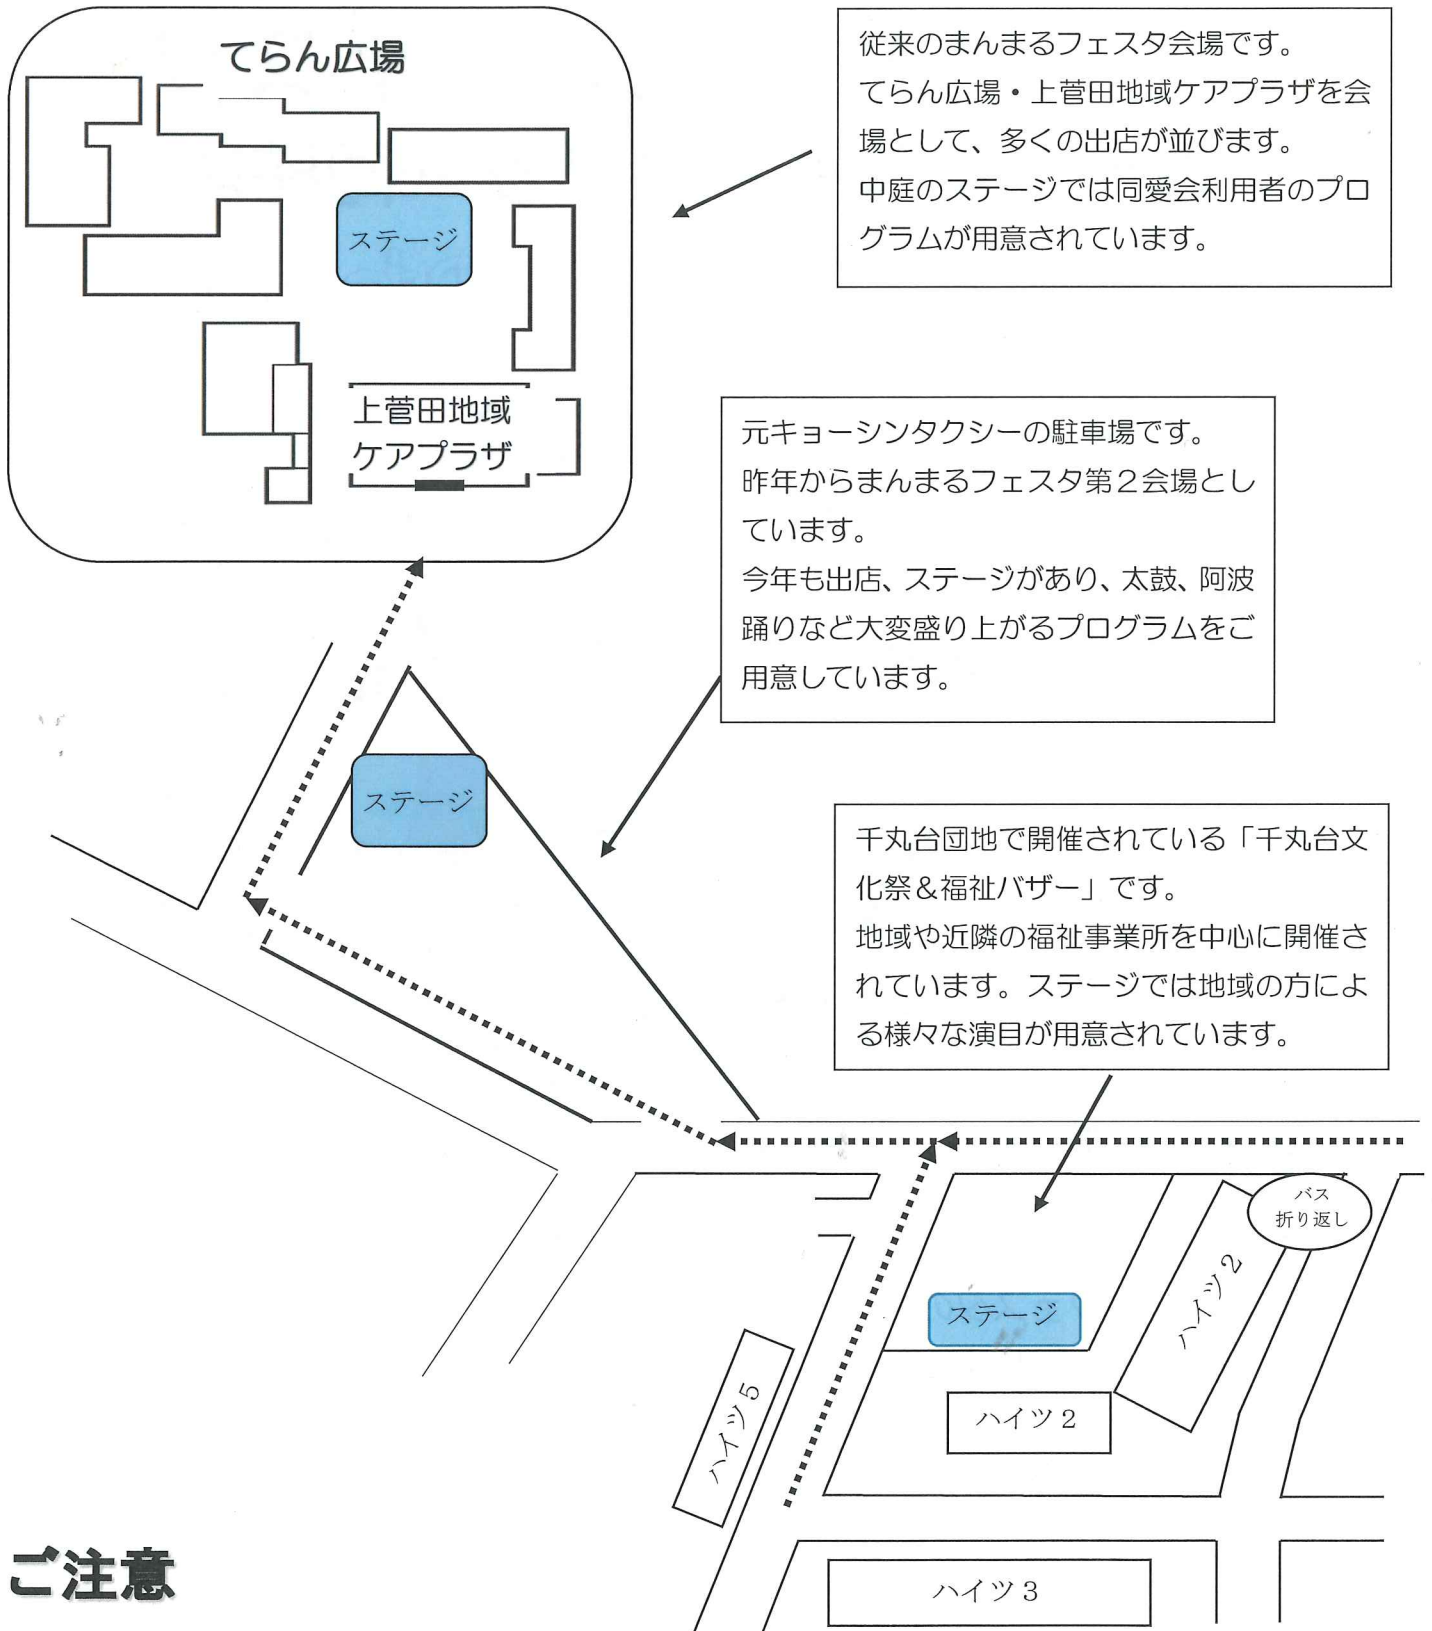

第26回 まんまるフェスタ
千丸台文化祭&福祉バザー同時開催

手をつなごう●地域のわっ!

平成29年11月5日(日)

10:00~15:00

出店

焼きそば、フランクフルト、カレー、もつ煮、ラーメン、じゃがバター、きりたんぽ、バザーなど
今年は約50店舗！
一日通して楽しめます！

ステージ

和太鼓、中学校の吹奏楽、マジックショー、阿波踊り、沖縄民謡バンド、同愛会利用者による歌とダンスなど盛り沢山！
今年はステージが3ヶ所！

会場：てらん広場・上菅田地域ケアプラザ

毎年恒例となりました、年に一度の同愛会全体で開催されるお祭りです。
今年まんまるフェスタの翌週に千丸台団地で開催している「千丸台文化祭&福祉バザー」との同時開催となります。

出店数は約50店！！ステージ会場は3ヶ所！

豪華商品が当たる企画もあり！皆様ぜひ遊びに来てください！

交通案内

横浜駅西口または相鉄線西谷駅より

62系統千丸台団地行き終点下車 徒歩10分

62系統千丸台団地集会所終点下車 徒歩5分

JR 鴨居駅より白山経由 119系統鴨居駅行

さわやか苑前下車徒歩5分

まんまるフェスタ、千丸台文化祭&福祉バザー 案内図

ご注意

- ・ 来場者用の駐車場はありません。路上駐車は近隣へのご迷惑となりますので、公共の交通機関を利用してご来場ください。
- ・ 当施設内では全面禁煙となっております。喫煙場所はてらん広場入口左手付近に設けております。当日配布されるパンフレットをご参照ください。

お問い合わせは

まんまるフェスタ実行委員会
横浜市保土ヶ谷区上菅田町1696
TEL: 045-371-3831
FAX: 045-371-3810