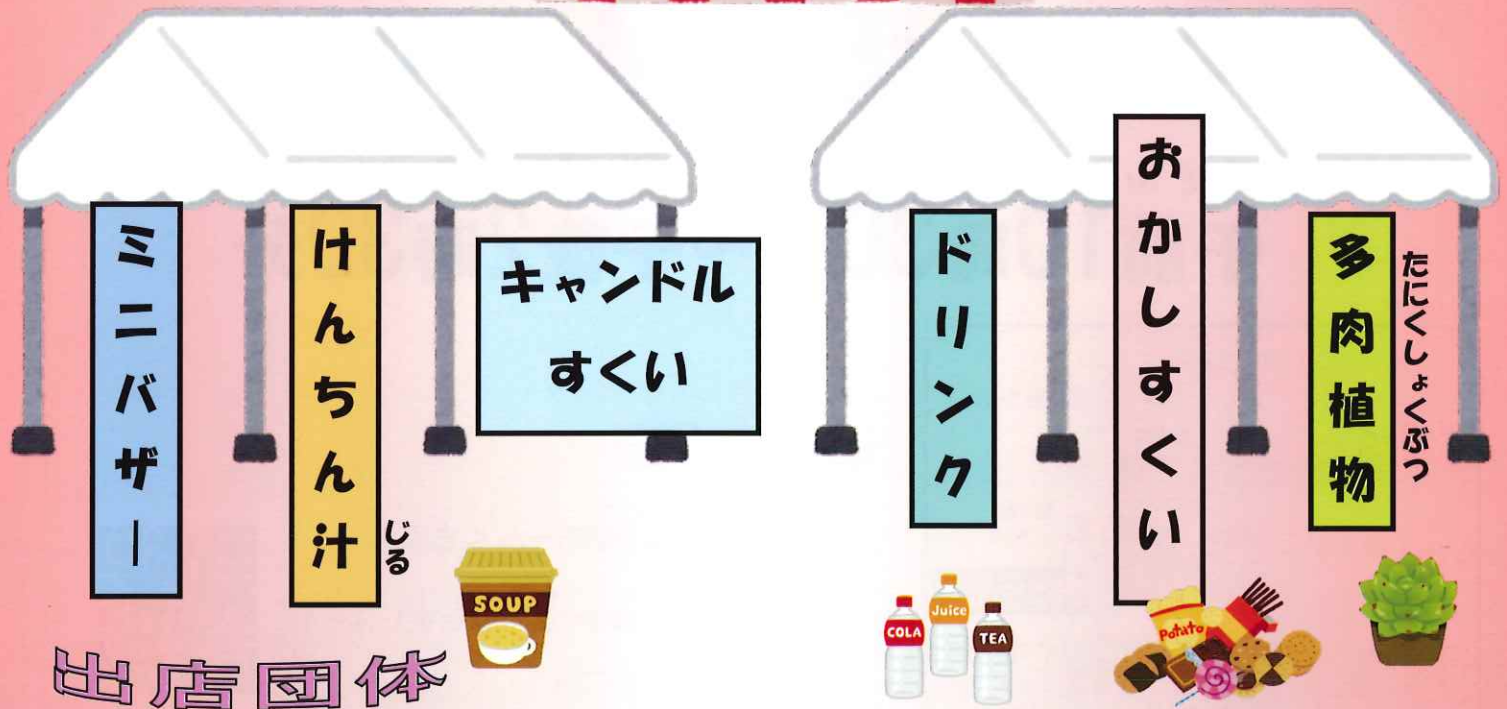

出店団体

アスタPC・アモリール・泉・かたるべ会・ぐろりあす (NPO法人みんなの家)・チョコ村

地域訓練会バナ十のおうち、とまとのおうち・都田地区民生委員児童委員協議会・都筑区の農家さん有志

加賀原地域ケアフラザ・葛が谷地域ケアフラザ・新栄地域ケアフラザ・中川地域ケアフラザ

東山田地域ケアフラザ・都田地域ケアフラザ・芹が谷やまゆり園・251 (nico-ichi)

くさぶえ 他 (順不同)