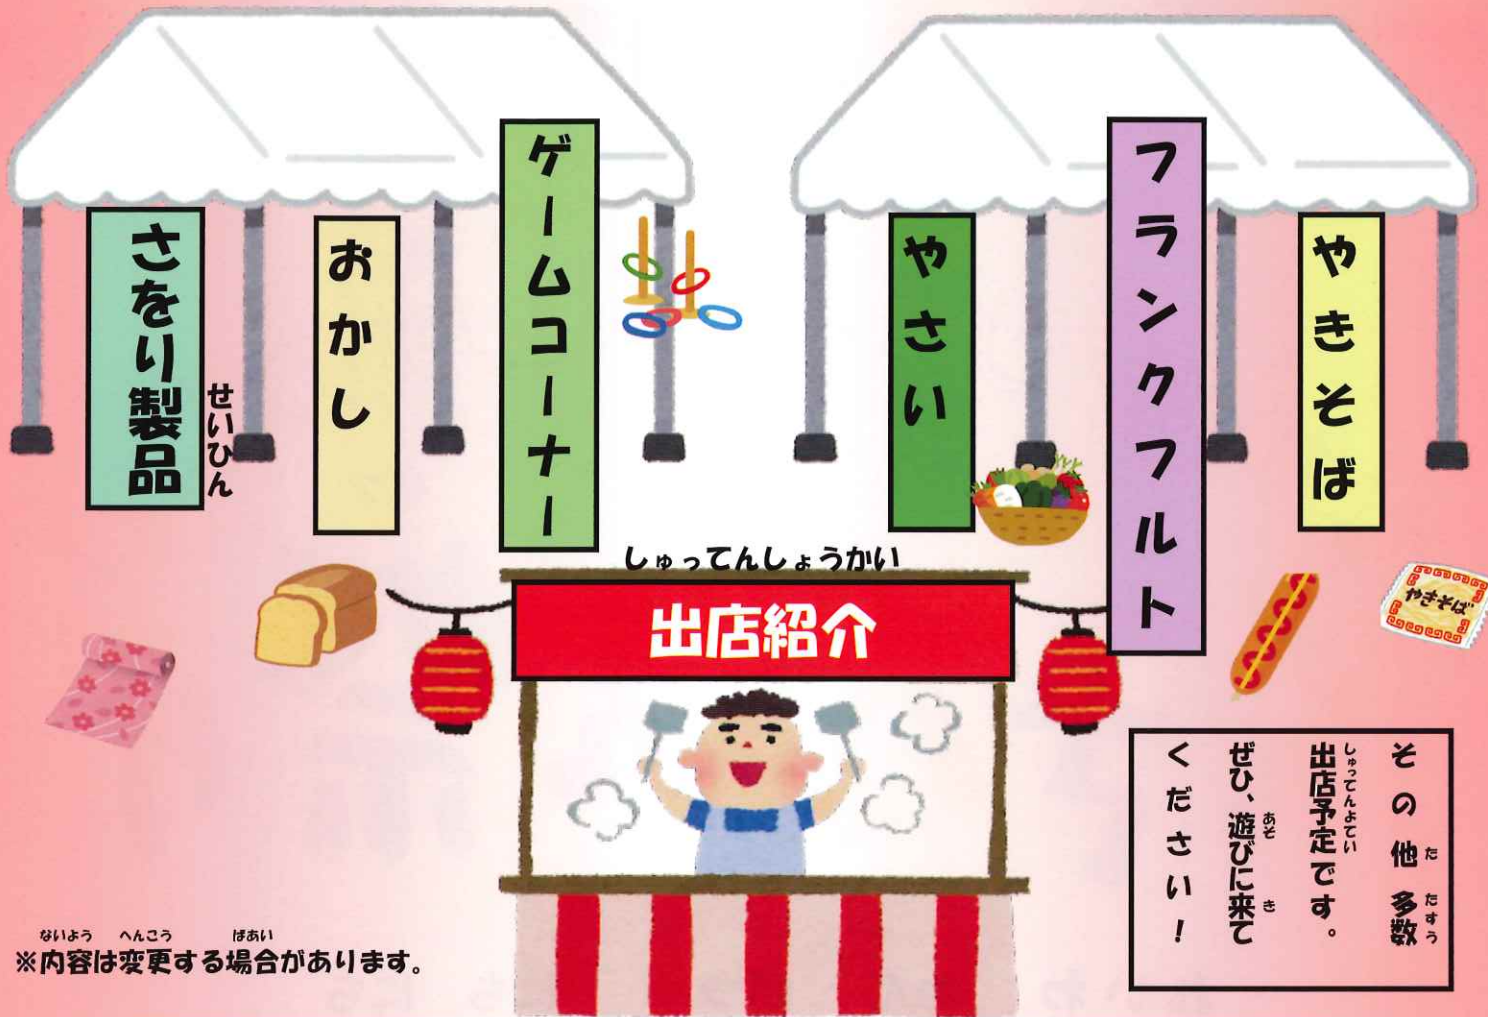

※内容は変更する場合があります。